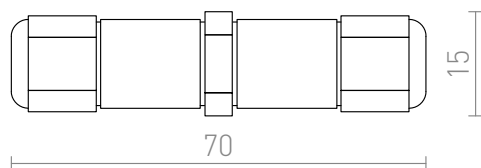

IP-BOX IP67

Káblová spojka vhodná pre vonkajšie prostredie. Vhodné pre kábel 3x1,5.

MOC EUR vr DPH

G12984

IP-BOX 230V IP67

5,20

IP67

 3D model