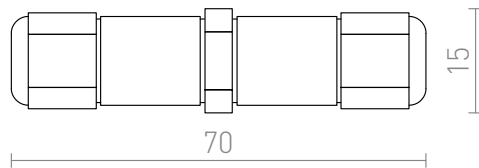

# KOPPLINGSSKARV IP67

Anslutningsbox för utomhusbruk. Lämplig för 3x1,5-kabel.

RP SEK inkl. MOMS

G12984

IP-BOX 230V IP67

68,-

# IP67

 3D model

 manual