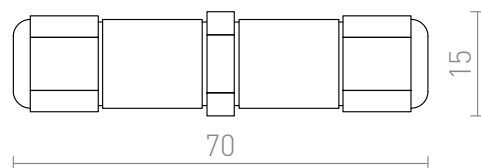

IP-BOX IP67

Conector de cablu potrivit pentru folosire exterioara. Potrivit pentru cablu 3x1,5.
preț recomandat cu amănuntul RON cu TVA inclus

G12984

IP-BOX 230V IP67

25,-

IP67

 3D model

 manual