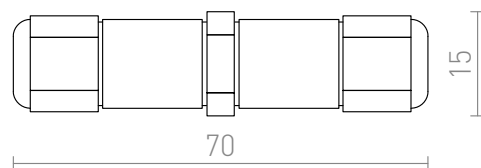

# IP-BOX IP67

Aansluitbox geschikt voor buitengebruik. Geschikt voor 3x1.5 kabel.  
adviesverkoopprijs EUR incl. BTW

G12984

IP-BOX 230V IP67

5,20

# IP67

 3D model

 manual