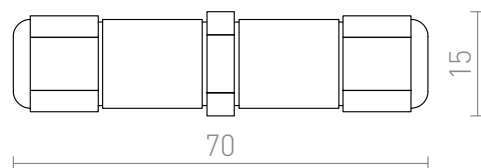

IP-BOX IP67

Κουτιά σύνδεσης για εξωτερικά περιβάλλοντα. Κατάλληλα για καλώδια 3x1.5.

Λιανική τιμή EUR με ΦΠΑ

G12984

IP-BOX 230V IP67

5,20

IP67

 3D model