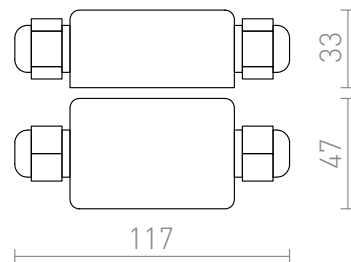

# IP-BOX IP65

Aansluitboxen geschikt voor buitengebruik. Geschikt voor 3x1.5 kabel.  
adviesverkoopprijs EUR incl. BTW

G12983

IP-BOX 230V IP65

3,80

# IP65

 3D model

 manual