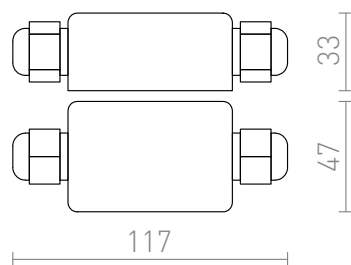

# IP-BOX IP65

Box di connessione adatto per ambienti esterni. Adatto per cavo 3x1,5.

PVC EUR IVA inclusa

G12983

IP-BOX 230V IP65

3,80

# IP65

 3D model

 manual