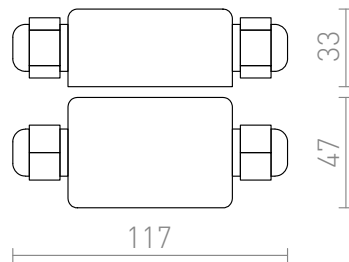

SAMLEDÅSE IP65

Tilslutningsdåse egnet til udendørs brug, passer til 3x1,5 kabler.

RP DKK inkl. MOMS

G12983

IP-BOX 230V IP65

32,-

IP65

 3D model