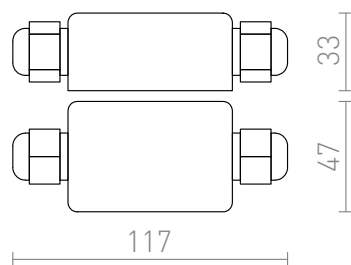

IP-BOX IP65

Spojovací krabice vhodná pro venkovní prostředí. Vhodné pro kabel 3x1,5.

MOC CZK vč DPH

G12983

IP-BOX 230V IP65

98,-

IP65

 3D model