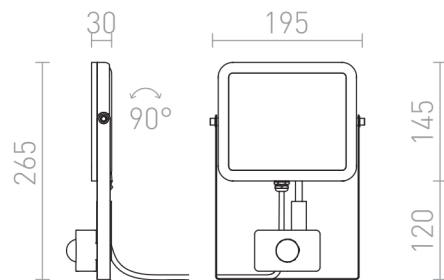

# PONTA SENSOR

LED 30W 2700 lm Ra 80

Flad, sort reflektor med indbygget LED, med bevægelsessensor. Kablet er uden stik.

RP DKK inkl. MOMS

R12982

PONTA med sensor sort 230V LED 30W 120°  
IP54 3000K

480,-

## IP54

 3D model

 manual

 .ies data