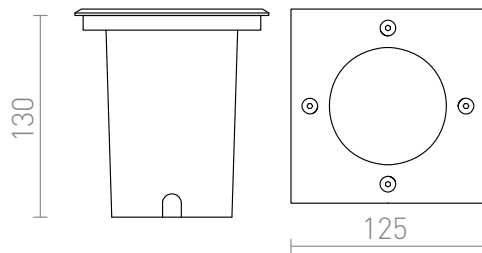

RIZZ SQ 125

LED 7W 433 lm Ra 80

Corp de iluminat exterior încadrat în pământ cu LED CREE. Driver inclus.
preț recomandat cu amănuntul RON cu TVA inclus

R11962

RIZZ SQ 125 oțel inoxidabil 230V LED 7W 41°
IP67 3000K

950,-

IP67

 3D model

 manual