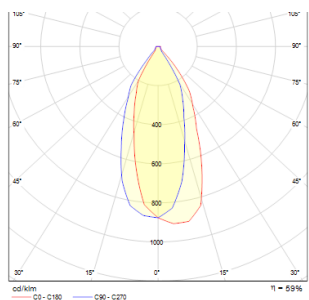

## IP67

3D model

PDF manual

41°

.ies data

0,9

0,9