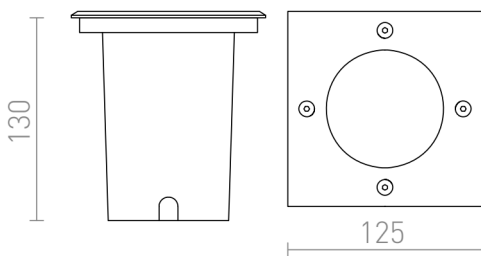

## IP67

3D model

PDF manual

41°

.ies data

0,9

0,9