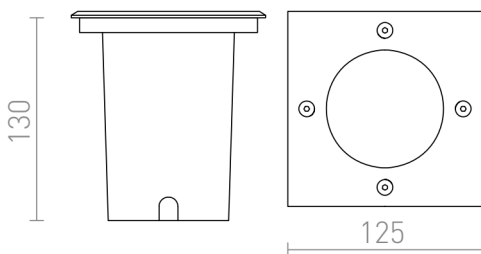

LED 7W 433 lm Ra 80

Faretto da esterno da incasso, per installazioni a terra con CREE LED integrato. Driver incluso.

PVC EUR IVA inclusa

R11962

RIZZ SQ 125 acciaio inossidabile 230V LED 7W
41° IP67 3000K

188,00

IP67