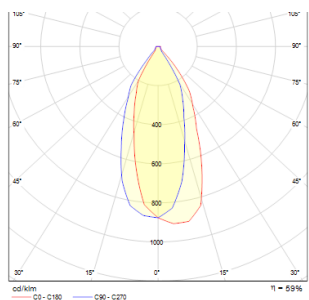

LED 7W 433 lm Ra 80

Faretto da esterno da incasso, per installazioni a terra con CREE LED integrato. Driver incluso.

PVC EUR IVA inclusa

R11962

RIZZ SQ 125 acciaio inossidabile 230V LED 7W
41° IP67 3000K

188,00

IP67