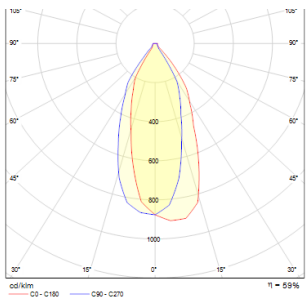

LED 7W 433 lm Ra 80

Εξωτερικό επιδαπέδιο χωνευτό φωτιστικό με ενσωματωμένο LED. Συμπεριλαμβάνεται τροφοδοτικό.

Λιανική τιμή EUR με ΦΠΑ

R11962

RIZZ SQ 125 ανοξείδωτο ασάλι 230V LED 7W
41° IP67 3000K

188,00

IP67