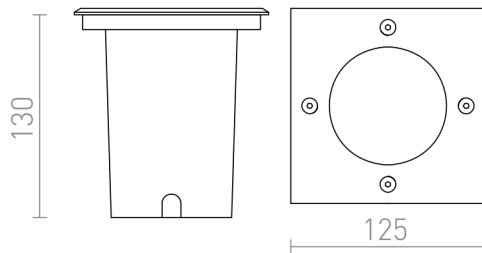

LED 7W 433 lm Ra 80

Εξωτερικό επιδαπέδιο χωνευτό φωτιστικό με ενσωματωμένο LED. Συμπεριλαμβάνεται τροφοδοτικό.

Λιανική τιμή EUR με ΦΠΑ

R11962

RIZZ SQ 125 ανοξείδωτο ασάλι 230V LED 7W
41° IP67 3000K

188,00

IP67