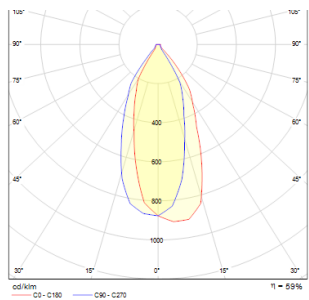

RIZZ SQ 125

LED 7W 433 lm Ra 80

Udendørs spotlight for indbygning i jorden med integreret LED. Leveres med driver.

RP DKK inkl. MOMS

R11962

RIZZ SQ 125 rustfrit stål 230V LED 7W 41° IP67
3000K

1 400,-

IP67

3D model

PDF manual

41°

0,9

0,9

.ies data