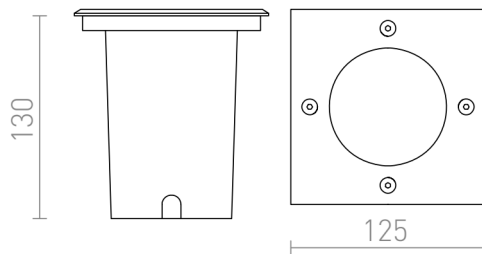

RIZZ SQ 125

LED 7W 433 lm Ra 80

Udendørs spotlight for indbygning i jorden med integreret LED. Leveres med driver.

RP DKK inkl. MOMS

R11962

RIZZ SQ 125 rustfrit stål 230V LED 7W 41° IP67
3000K

1 400,-

IP67

3D model

PDF manual

41°

0,9

0,9

.ies data