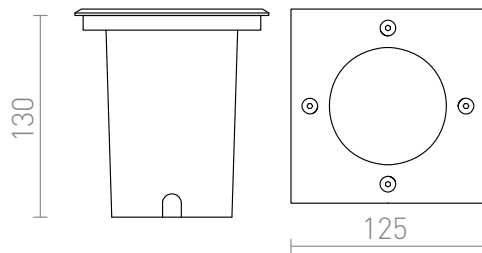

380,-

IP67

 3D model

 manual