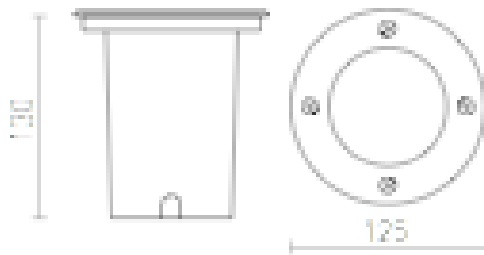

RIZZ R 125

LED 7W 492 lm Ra 80

Faretto esterno da incasso, per installazioni a terra con CREE LED integrato. Driver incluso.

PVC EUR IVA inclusa

R11961

RIZZ R 125 acciaio inossidabile 230V LED 7W
46° IP67 3000K

158,00

IP67

The file cannot be
found:
11961.png

3D model

manual