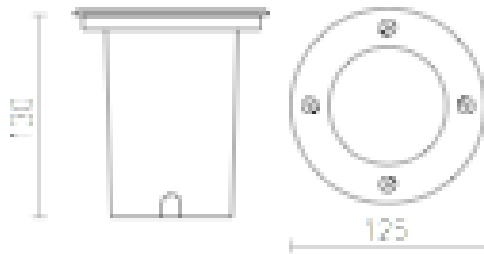

RIZZ R 125

LED 7W 492 lm Ra 80

Εξωτερικό επιδαπέδιο χωνευτό φωτιστικό με ενσωματωμένο LED.
Συμπεριλαμβάνεται τροφοδοτικό.

Λιανική τιμή BGN με ΦΠΑ

R11961	RIZZ R 125 ανοξείδωτο αστάλι 230V LED 7W 46° IP67 3000K	158,00

IP67

The file cannot be
found:
11961.png

3D model

manual