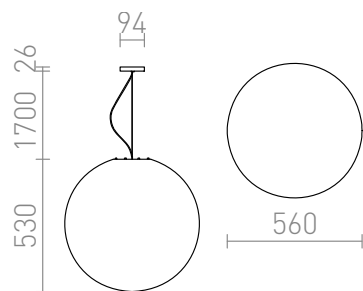

BABYMOON 56

IP44

Bile de opal termoplastice pentru becuri de economisire a energiei, potrivite pentru utilizare în grădină. Corpul de iluminat poate fi folosit suspendat sau cu modificări pe suport. Inclusiv cablu de alimentare de 170 cm.

preț recomandat cu amănuntul RON cu TVA inclus

R10372

**BABYMOON 56 suspendat sau de podea
satinată PE 230V E27 23W IP44**

1 950,-

 3D model

 manual

G13029