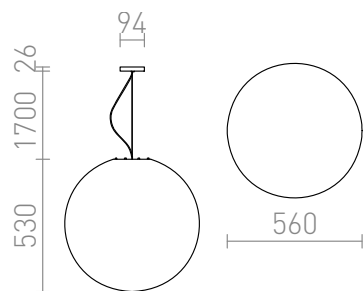

# BABYMOON 56

IP44

Opaalkleurige thermoplastische bol voor energiebespaarlichtbronnen, geschikt voor in de tuin. De lamp kan hangen of op de grond zitten. Incl. 170 cm voedingskabel.

adviesverkoopprijs EUR incl. BTW

R10372

BABYMOON 56 hanglamp/staande lamp  
Gesatineerd PE 230V E27 23W IP44

398,00

 3D model

 manual

G13029