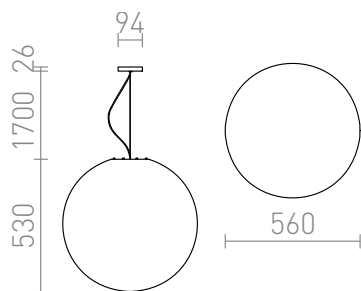

BABYMOON 56

Lopta boje opala od termoplastike za štednu žarulju, pogodna za vrtove. Svjetiljku je moguće koristiti kao viseća ili nakon podešavanja na podu. Uključuje kabel za napajanje od 170 cm.

Preporučena cena EUR s PDV-OM

R10372

BABYMOON 56 viseća ili podna saten PE 230V
E27 23W IP44

398,00

IP44

 3D model

 manual

G13029