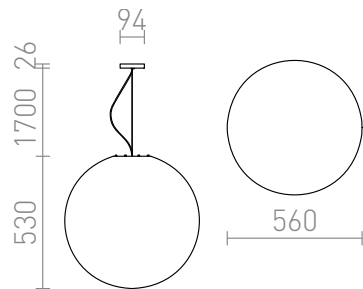

# BABYMOON 56

IP44

Opal kugle af termoplastik for en sparepære, velegnet til haver. Kan installeres som en pendel eller placeres på jorden efter justering. Leveres med et strøm kabel på 170 cm.

RP DKK inkl. MOMS

R10372

BABYMOON 56 pendel eller jord matteret PE  
230V E27 23W IP44

2 950,-

3D model

PDF manual

G13029