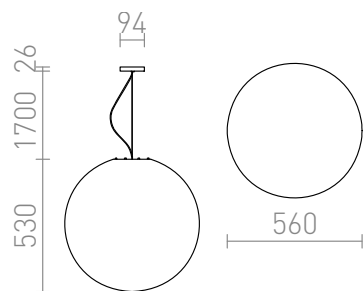

BABYMOON 56

Opálová koule z termoplastu pro úspornou žárovku, vhodné na rozmístění po zahradě. Svítidlo lze použít jako závěsné nebo po úpravě jako stojanové. Včetně přívodního kabelu 170 cm.

MOC CZK vč DPH

R10372

BABYMOON 56 závěsná nebo stojanová
satinovaný PE 230V E27 23W IP44

9 600,-

IP44

3D model

PDF manual

G13029