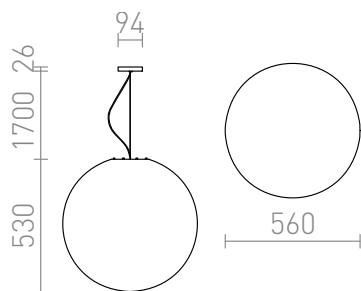

BABYMOON 56

IP44

Опалова сфера от термопластмаса за ниско енергийни източници на светлина, подходяща за използване в градини. Може да се монтира като висяща лампа или да бъде поставена на земята. Включва захранващ кабел от 170 см.

цена на дребно BGN с ДДС

R10372

BABYMOON 56 висяща или подова сатениран
PE 230V E27 23W IP44

780,-

3D model

PDF manual

G13029