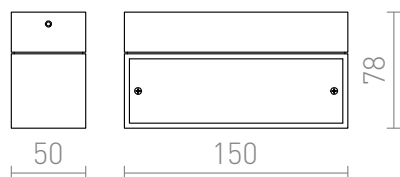

3D model

manual

.ies data