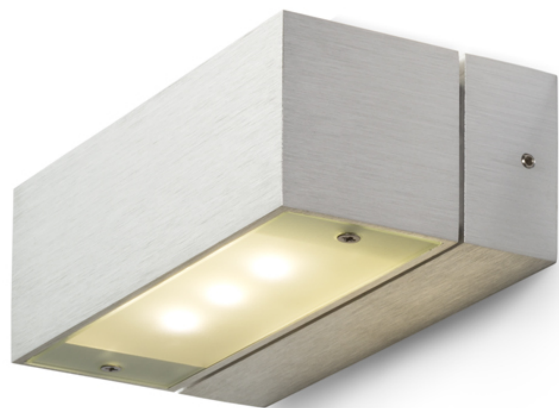

ADVANTAGE VI

LED 6x1W 300 lm Ra 80

Luminária de alumínio rectangular com iluminação unidireccional ou bidireccional.

Preço recomendado EUR incluindo IVA

R10154

ADVANTAGE VI na parede alumínio
230V/350mA LED 6x1W 3000K