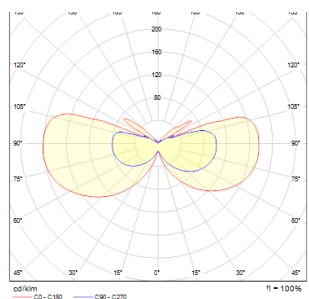

3D model

manual

.ies data