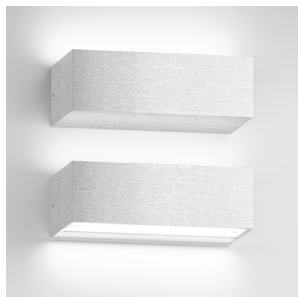

3D model

manual

.ies data