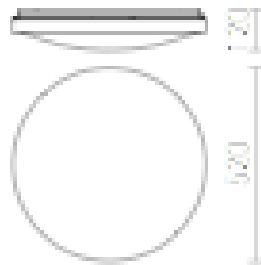

CASINO 52

Lumină ușoară din plast pe o bază metalică pentru două lampă fluorescentă rotundă: 55W + 22W.

preț recomandat cu amănuntul RON cu TVA inclus

R10247

CASINO 52 gri argintiu 230V 2GX13 22+55W

645,-

3D model