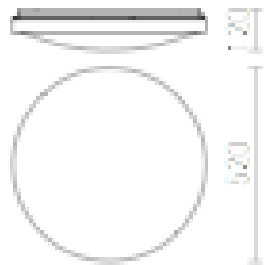

CASINO 52

Luminária de teto de plástico sobre uma base de metal para dois tubos fluorescentes redondos T5, 55W + 22W.

Preço recomendado incluindo IVA

R10247	CASINO 52 cinzento prata 230V 2GX13 22 +55W	98,00
--------	--	-------

3D model

manual

2GX13