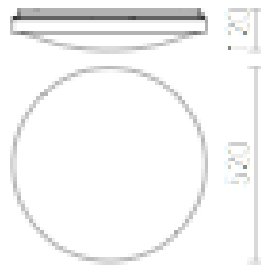

CASINO 52

Πλαστικό φωτιστικό οροφής σε μεταλλική βάση για δύο κυκλικούς σωλήνες φθορισμού, 55W και 22W.

Λιανική τιμή BGN με ΦΠΑ

R10247

CASINO 52 γκρι ασημί 230V 2GX13 22+55W

98,00

3D model

PDF manual

2GX13