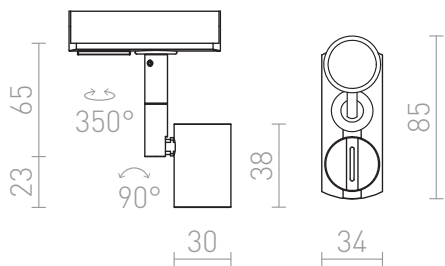

# TRICA CU 1-CIRCUIT PE ȘINA

Lumina pentru piese cu 1-circuit cu mufă GU10. Potrivit pentru surse de lumină cu diametrul de 111 mm și 51 mm.  
Dimensiunile produsului sunt date fără o sursă de lumină.

preț recomandat cu amănuntul RON cu TVA inclus

R12978	TRICA pentru șină cu 1-circuit negru 230V GU10 50W	150,-
R12977	TRICA pentru șină cu 1-circuit alb 230V GU10 50W	150,-

 3D model

 manual

G12723