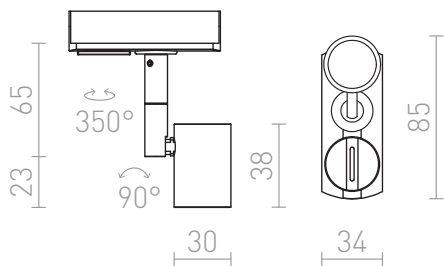

TRICA VOOR 1F. STROOMRAIL

Lamp voor 1-f. stroomrail met GU10 fitting. Geschikt voor lichtbronnen met diameter: 111mm of 51mm.
Afmetingen omvatten niet de lichtbron.

adviesverkoopprijs EUR incl. BTW

R12978	TRICA voor 1f. stroomrail zwart 230V GU10 50W	29,00
R12977	TRICA voor 1f. stroomrail wit 230V GU10 50W	29,00

 3D model

 manual

G12723