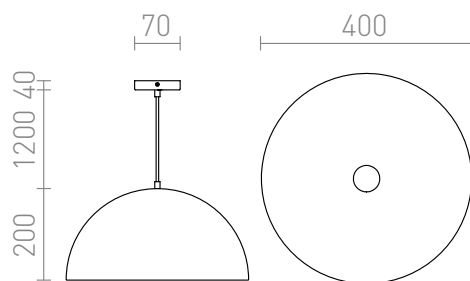

# SINTRA 40

Hanglamp met verchromde metalen lampenkap, beschikbaar in twee maten.

adviesverkoopprijs EUR incl. BTW

R11699

SINTRA 40 hanglamp Chroom 230V E27 42W

120,00

 3D model

 manual