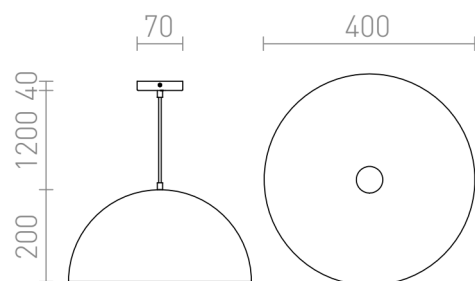

SINTRA 40

Κρεμαστό με σκίαστρο απο μέταλλο και χρώμιο, διαθέσιμο σε δυο μεγέθη.

Λιανική τιμή EUR με ΦΠΑ

R11699	SINTRA 40 κρεμαστό χρώμιο 230V LED E27 30W	40,00
--------	---	-------

3D model

120

3,00

PDF manual