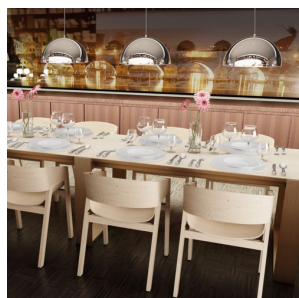

SINTRA 40

Κρεμαστό με σκίαστρο απο μέταλλο και χρώμιο, διαθέσιμο σε δυο μεγέθη.

Λιανική τιμή EUR με ΦΠΑ

R11699	SINTRA 40 κρεμαστό χρώμιο 230V LED E27 30W	40,00
--------	---	-------

3D model

120

3,00

PDF manual