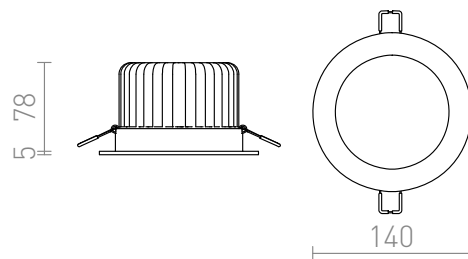

MAYDAY B 14

LED 15W 600 lm Ra 80

Вграден ненаклонящ се спот с 15W CREE LED диоди. Предоставя се включително с драйвер.
цена на дребно BGN с ДДС

R10320	MAYDAY B 14 вградена полиран алуминий 230V/500mA LED 15W 2700K	18,-
R10321	MAYDAY B 14 вградена бяло 230V/500mA LED 15W 2700K	18,-

3D model

manual