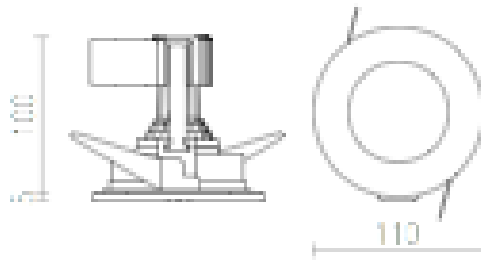

VERO 230V

Foco embutido adequado para ambientes húmidos. A cobertura de vidro tem a parte central acetinada.

Preço recomendado incluindo IVA

R10395

VERO embutida cromo 230V GU10 50W IP44

58,00

IP44

3D model