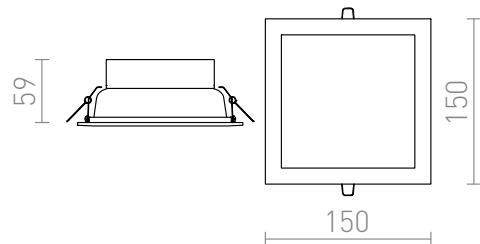

SEEYOU 15

LED 16W 1440 lm Ra 80

Lampa med vitlackerad aluminiumram och kraftfull inbyggd LED på 16W.

RP SEK inkl. MOMS

R10300

SEEYOU 15 fyrkantig infälld vit 230V/350mA
LED 16W 3000K

100,-

3D model