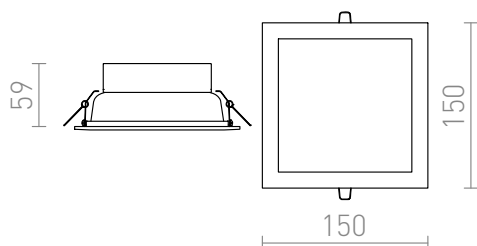

3D model

manual