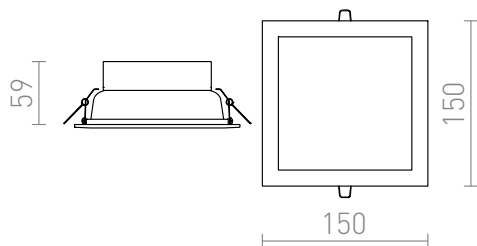

3D model

manual