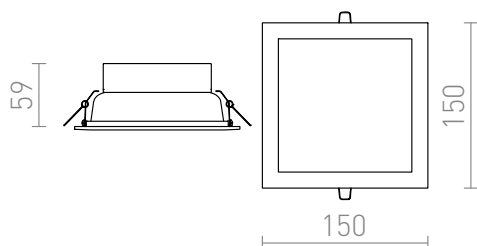

# SEEYOU 15

LED 16W 1440 lm Ra 80

Svítlidlo na vysoce svítivé LED diody o výkonu 16W. Bílý lakovaný hliníkový rámeček.

MOC CZK vč DPH

R10300

SEEYOU 15 čtvercová zápusťná bílá  
230V/350mA LED 16W 3000K

200,-

3D model

manual