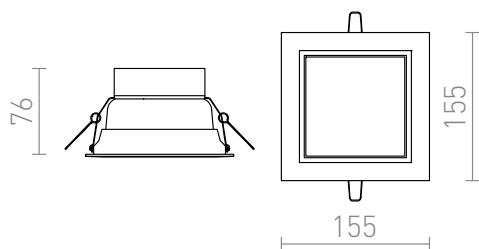

VIC 15

LED 16W 1440 lm Ra 80

LED de alimentação 10W ou 16W. Moldura estruturada lacada de branco em alumínio fundido.

Preço recomendado EUR incluindo IVA

R10297	VIC 15 embutida branco 230V LED 16W 3000K	5,00
R10297/C	VIC 15 embutida branco creme 230V LED 16W 3000K	5,00

3D model

manual

14/14

0,88