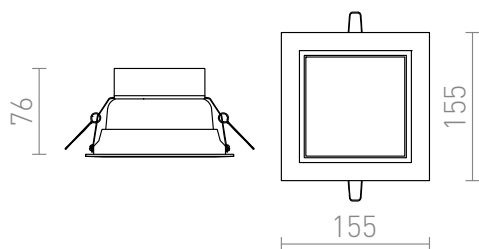

VIC 15

LED 16W 1440 lm Ra 80

Lámpatőtest nagy teljesítményű 16W LED-ekhez. Fehér lakkozott strukturált öntött alumínium keret.
ajánlott kiskereskedelmi ár HUF árával

R10297	VIC 15 süllyesztett lámpa fehér 230V LED 16W 3000K	1 800,-
R10297/C	VIC 15 süllyesztett lámpa krémfehér 230V LED 16W 3000K	1 800,-

3D model

manual

14/14

0,88