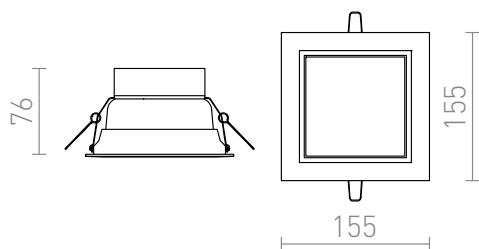

# VIC 15

LED 16W 1440 lm Ra 80

LED 16 W con alto brillo. Marco estructurado pintado en blanco hecho de aluminio fundido a presión.

Precio recomendado EUR con IVA

R10297	VIC 15 empotrada blanco 230V LED 16W 3000K	5,00
R10297/C	VIC 15 empotrada blanco crema 230V LED 16W 3000K	5,00

3D model

manual

14/14

0,88