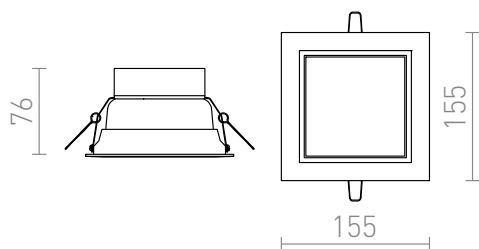

VIC 15

LED 16W 1440 lm Ra 80

Lampe med kraftfuld indbygget LED og en kantet hvidlakeret ramme af pressestøbt aluminium.

RP DKK inkl. MOMS

R10297	VIC 15 indbygget hvid 230V LED 16W 3000K	50,-
R10297/C	VIC 15 indbygget cremehvid 230V LED 16W 3000K	50,-

3D model

manual

14/14

0,88