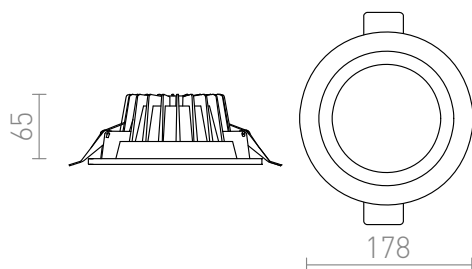

OXA 18

LED 12x1W 1080 lm Ra 80

Rund indbygget spotlight med integreret LED, hvid ramme og kromfarvet reflektor.

RP DKK inkl. MOMS

R10276

OXA 18 indbygget hvid krom 230V/350mA LED
12x1W 3000K

50,-

3D model