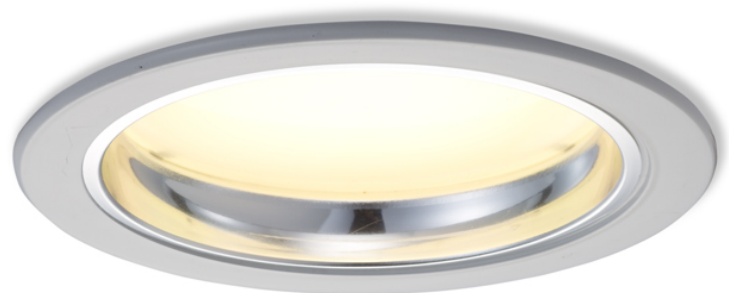

OXA 18

LED 12x1W 1080 lm Ra 80

Rund indbygget spotlight med integreret LED, hvid ramme og kromfarvet reflektor.

RP DKK inkl. MOMS

R10276

OXA 18 indbygget hvid krom 230V/350mA LED
12x1W 3000K

50,-

3D model