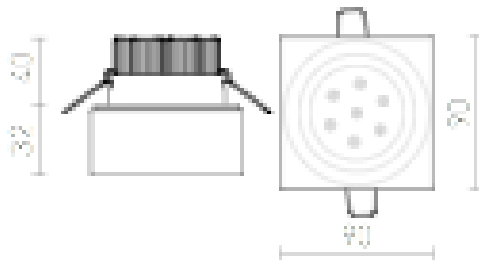

EOS SQ 7W

LED 7x1W 423 lm Ra 80

Luminária embutida de acrílico sólido, com LED integrado. O abajur é parcialmente acetinado e parcialmente transparente. Instalação apenas em paredes de gesso.

Preço recomendado incluindo IVA

R10286	EOS SQ 7W embutida claro/acrílico acetinado 230V/350mA LED 7x1W 3000K	26,00
--------	--	-------

3D model

manual

8

0,44