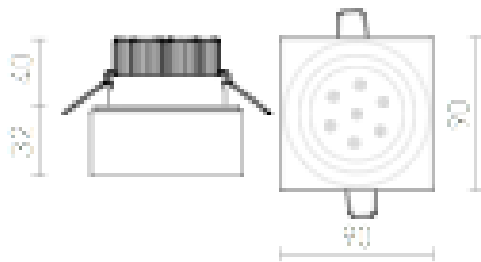

EOS SQ 7W

LED 7x1W 423 lm Ra 80

Apparecchio quadrato da incasso in acrilico massiccio, con LED integrato.
Paralume in parte satinato e trasparente. Per cartongesso.

PVC EUR IVA inclusa

R10286

EOS SQ 7W da incasso chiaro/acrilico satinato
230V/350mA LED 7x1W 3000K

26,00

3D model

manual