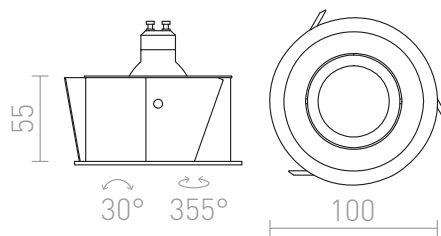

ESIX ALUMINIUM directioneel

Cirkelvormige lamp met kantelfunctie. Geschikt alleen voor gipsplaat.
adviesverkoopprijs EUR incl. BTW

R10187

ESIX verstelbare plafondlamp Gepolijst
aluminium 230V GU10 50W

6,25

3D model

manual

G11841