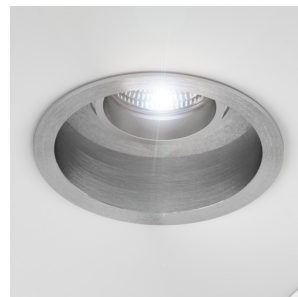

ESIX ALUMINIUM directioneel

Cirkelvormige lamp met kantelfunctie. Geschikt alleen voor gipsplaat.
adviesverkoopprijs EUR incl. BTW

R10187

ESIX verstelbare plafondlamp Gepolijst
aluminium 230V GU10 50W

6,25