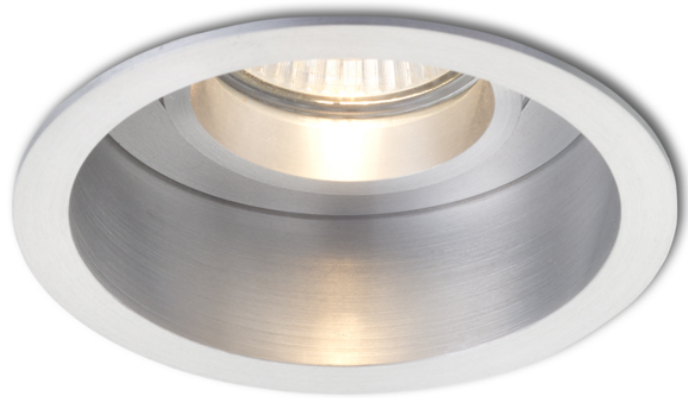

ESIX ALUMINIUM directioneel

Cirkelvormige lamp met kantelfunctie. Geschikt alleen voor gipsplaat.
adviesverkoopprijs EUR incl. BTW

R10187

ESIX verstelbare plafondlamp Gepolijst
aluminium 230V GU10 50W

6,25

3D model

manual

G11841