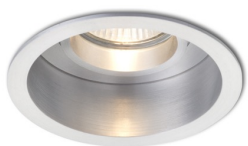

ESIX ALUMINIUM directioneel

Cirkelvormige lamp met kantelfunctie. Geschikt alleen voor gipsplaat.
adviesverkoopprijs EUR incl. BTW

R10187

ESIX verstelbare plafondlamp Gepolijst
aluminium 230V GU10 50W

6,25

3D model

manual

G11841