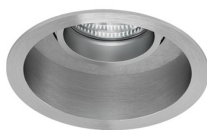

ESIX ALUMINIUM directioneel

Cirkelvormige lamp met kantelfunctie. Geschikt alleen voor gipsplaat.
adviesverkoopprijs EUR incl. BTW

R10187

ESIX verstelbare plafondlamp Gepolijst
aluminium 230V GU10 50W

6,25

3D model

manual

G11841