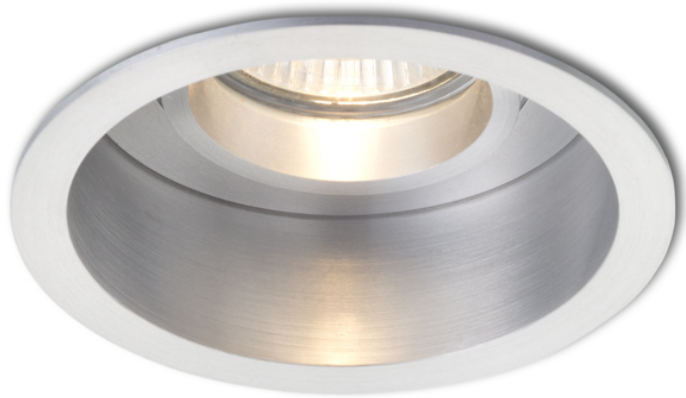

ESIX VYKLOPNA HLINIK

Náklonné kruhové svítidlo, použití pouze do sádkartonu.

MOC CZK vč DPH

R10187

ESIX výklopná leštěný hliník 230V GU10 50W

178,-

3D model

manual

G11841