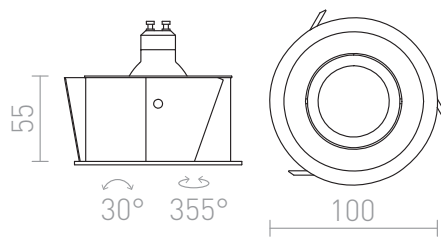

ESIX VYKLOPNA HLINIK

Náklonné kruhové svítidlo, použití pouze do sádkartonu.

MOC CZK vč DPH

R10187

ESIX výklopná leštěný hliník 230V GU10 50W

178,-

3D model

manual