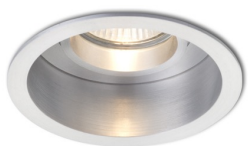

ESIX VYKLOPNA HLINIK

Náklonné kruhové svítidlo, použití pouze do sádkartonu.

MOC CZK vč DPH

R10187

ESIX výklopná leštěný hliník 230V GU10 50W

178,-

3D model

manual

G11841