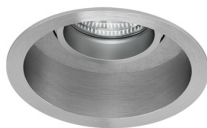

ESIX VYKLOPNA HLINIK

Náklonné kruhové svítidlo, použití pouze do sádkartonu.

MOC CZK vč DPH

R10187

ESIX výklopná leštěný hliník 230V GU10 50W

178,-

3D model

manual

G11841