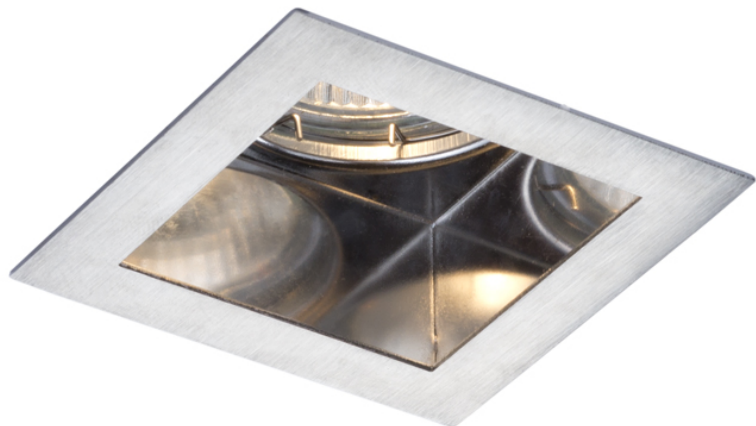

# MERIKO GU10

Rozsdamentes acél keret, a tápegység rögzített, nem forgatható, csak gipszkartonba.  
ajánlott kiskereskedelmi ár HUF áfával

R10219

MERIKO GU10 rögzített rozsdamentes acél  
230V GU10 50W

7 200,-