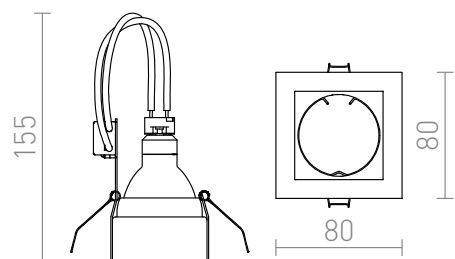

# MERIKO GU10

Rozsdamentes acél keret, a tápegység rögzített, nem forgatható, csak gipszkartonba.  
ajánlott kiskereskedelmi ár HUF áfával

R10219

MERIKO GU10 rögzített rozsdamentes acél  
230V GU10 50W

7 200,-

3D model

manual

G11841