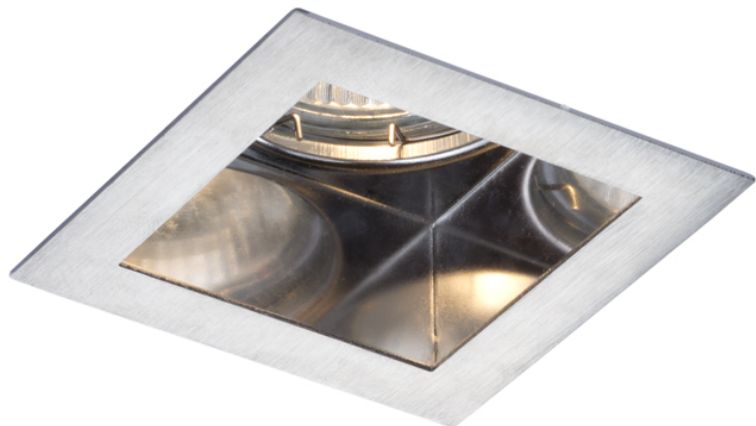

MERIKO GU10

Luminaire avec un cadre en acier inoxydable et une source lumineuse fixe. Uniquement pour l'installation sur placoplâtre.

Prix de vente conseillé EUR TTC

R10219	MERIKO GU10 encastrable acier inoxydable 230V GU10 50W	18,50
--------	---	-------

 3D model

 manual

6,8/6,8

0,29

G11841