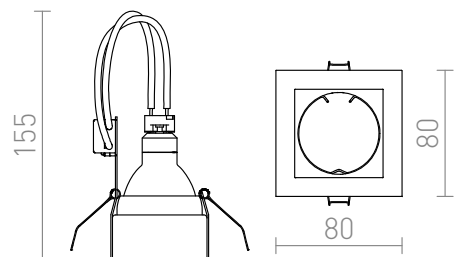

MERIKO GU10

Luminaire avec un cadre en acier inoxydable et une source lumineuse fixe. Uniquement pour l'installation sur placoplâtre.

Prix de vente conseillé EUR TTC

R10219	MERIKO GU10 encastrable acier inoxydable 230V GU10 50W	18,50
--------	---	-------

 3D model

 manual

6,8/6,8

0,29

G11841