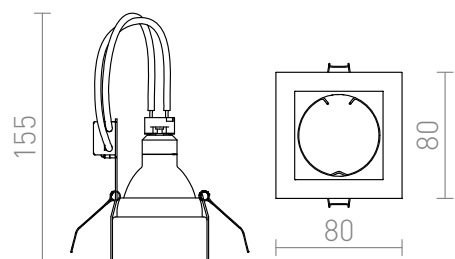

MERIKO GU10

Lampe med rustfri ramme og fast lyskilde. Kun til gipslofter.

RP DKK inkl. MOMS

R10219	MERIKO GU10 fastsat rustfrit stål 230V GU10 50W	138,-
--------	--	-------

3D model

manual

6,8/6,8

0,29

G11841