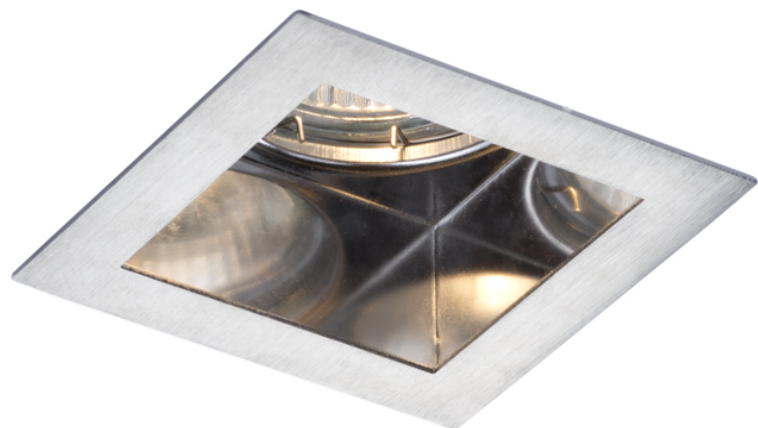

MERIKO GU10

Lampe med rustfri ramme og fast lyskilde. Kun til gipslofter.

RP DKK inkl. MOMS

R10219	MERIKO GU10 fastsat rustfrit stål 230V GU10 50W	138,-
--------	--	-------

3D model

manual

6,8/6,8

0,29

G11841